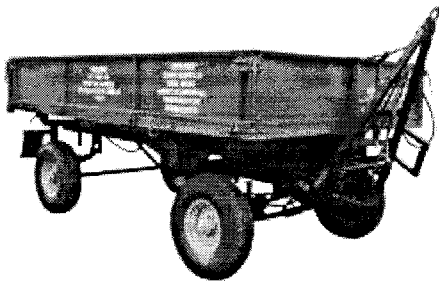

Колесная формула: 4К4

КПП: механическая,

число передач - 18/4

Трактор БЕЛАРУСЬ

82 (2017 г.). ЦЕНА: 1 197
000 РУБЛЕЙ

Особенности

Передний ведущий

мост портального типа

с коническими

редукторами.

Доп. оборудование:

Коммунальная техника

на базе МТЗ-

82.1 Навесное

оборудование для

трактора Беларусь

82.1 Сельхозтехника для

МТЗ 82

Цена:

1 205 000 руб.

Тракторный прицеп 2ПТС-4,5

Тип – прицепной
Агрегатирование
(класс трактора) –
1,4
Грузоподъемность,
тонн – 4,5
Объем кузова, м3 –
5,65
Самосвальный (на
боковые стороны и
назад)
Для перевозки
различных
сельскохозяйственны
х и сыпучих
строительных грузов