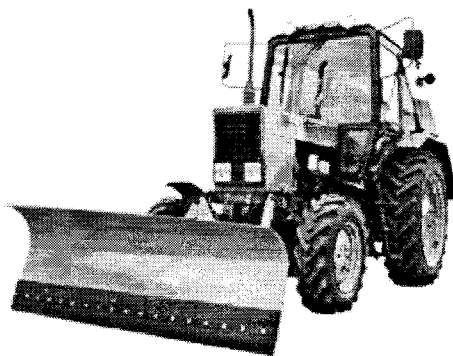

82.1 Сельхозтехника для

МТЗ 82

Цена:

1 205 000 руб.

Тракторный прицеп 2ПТС-4,5

Тип – прицепной
Агрегатирование
(класс трактора) –
1,4
Грузоподъемность,
тонн – 4,5
Объем кузова, м3 –
5,65
Самосвальный (на
боковые стороны и
назад)
Для перевозки
различных
сельскохозяйственны
х и сыпучих
строительных грузов

Цена:
**274
000
руб.**
Купи

Снежный отвал СО 2.5 с гидроповоротом 60°

В комплекте для навешивания
на трактор.
Отвал гидроповоротный,
навесная универсальная НУ2.
Ширина захвата: 2500 мм
Высота отвала: 700 - 900 мм
Механизм поворота отвала:
Гидравлический
Скорость движения при
операции: 20 км/ч
Возможность использования
на задней или передней
навеске: Да
Количество поворотных
гидроцилиндров 2 шт.